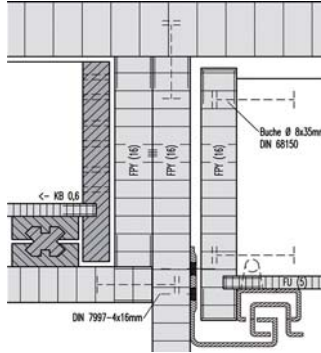

So finden Sie uns!

Tischlerei Stremlau

Lanze Nr.1
29491 Prezelle

Tel.: 05848/98177- 0
Fax: 05848/98177-10

stremlau

...mehr aus Holz!

info@tischlerei-stremlau.de
www.tischlerei-stremlau.de

Fenster & Haustüren