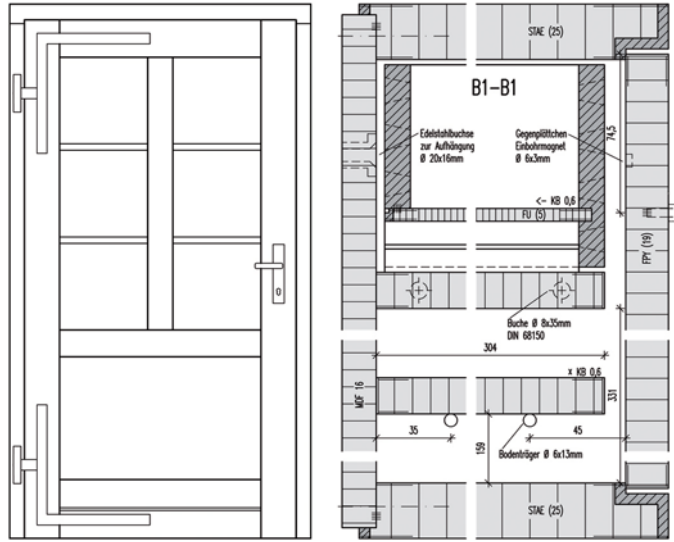

Fenster & Haustüren

Entwurf & Planung

Möbel & Innenausbau